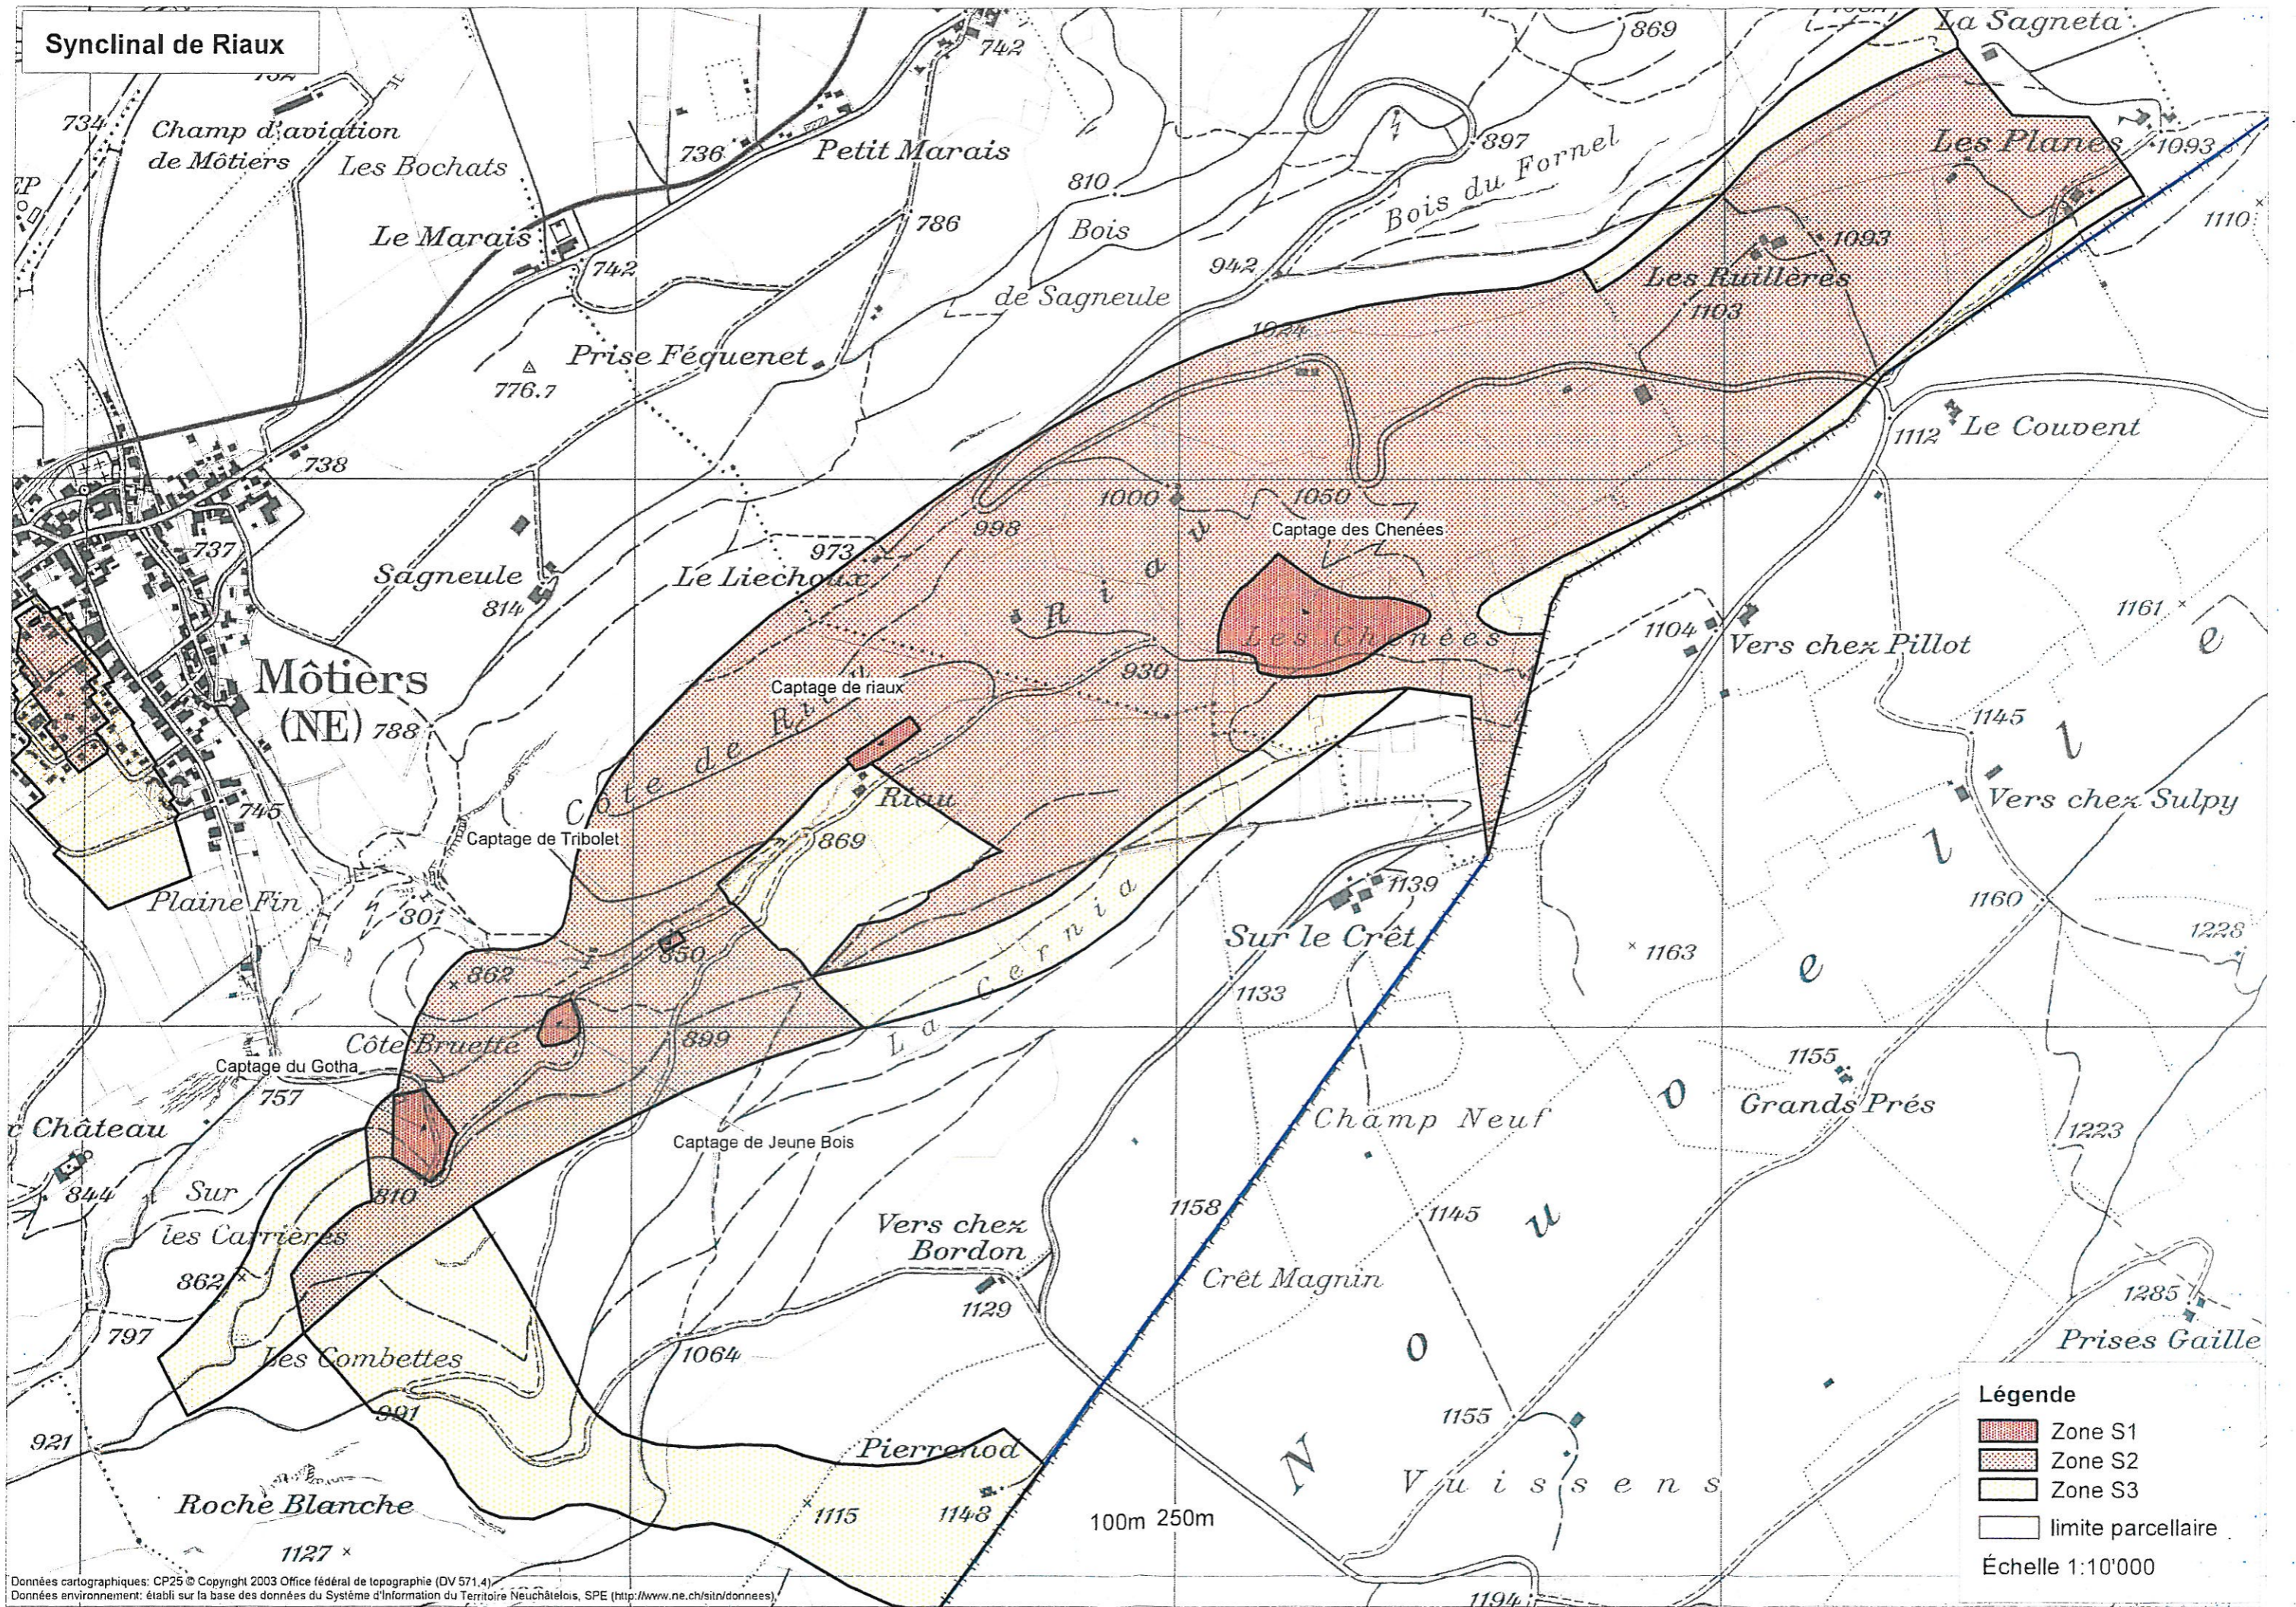

**Synclinal de Riaux**

Données cartographiques: CP25 © Copyright 2003 Office fédéral de topographie (DV 571.4)  
 Données environnement: établi sur la base des données du Système d'Information du Territoire Neuchâtois, SPE (<http://www.ne.ch/sit/donnees>)

**Légende**

- Zone S1
- Zone S2
- Zone S3
- limite parcellaire

Échelle 1:10'000